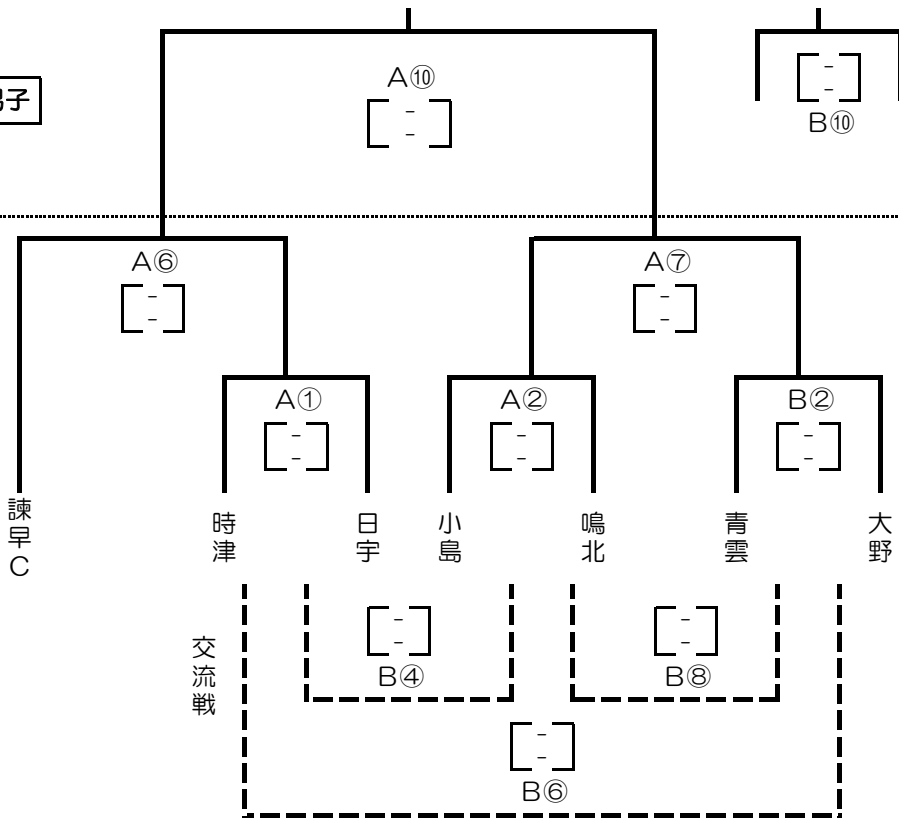

組合せ表

A … 佐世保市体育文化館 Aコート B … 佐世保市体育文化館 Bコート

中学男子

4/23 (日)

4/22 (土)

中学女子

4/23 (日)

4/22 (土)