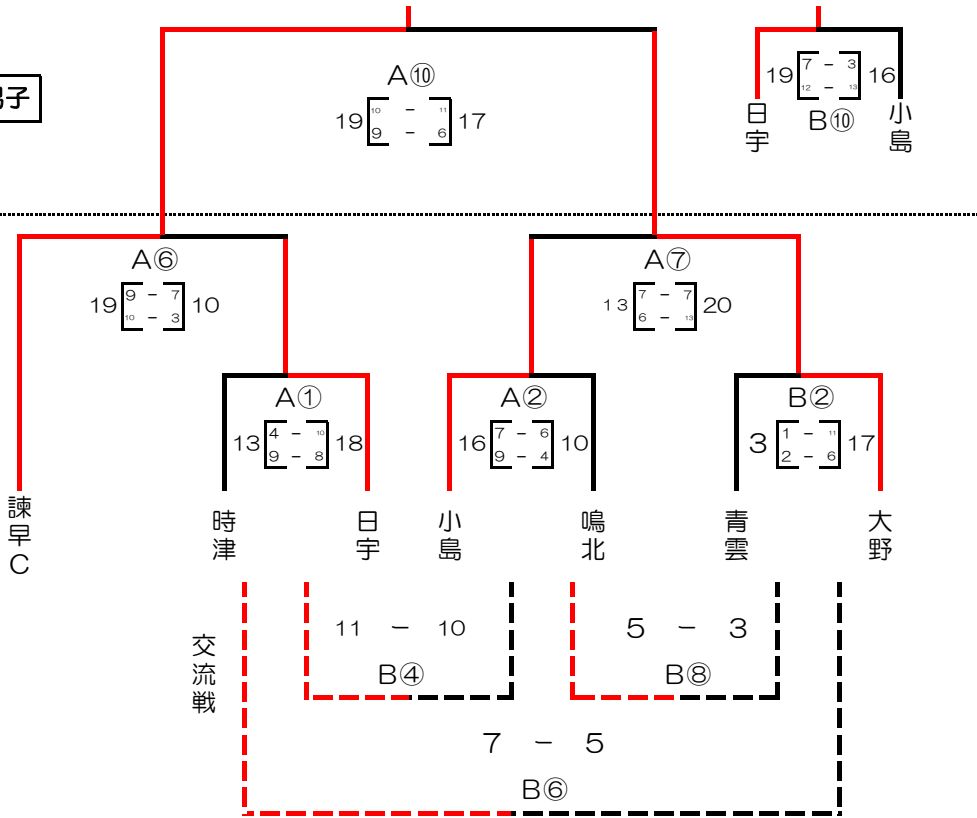

組合せ表

A … 佐世保市体育文化館 Aコート B … 佐世保市体育文化館 Bコート

中学男子

4/23 (日)

4/22 (土)

中学女子

4/23 (日)

4/22 (土)