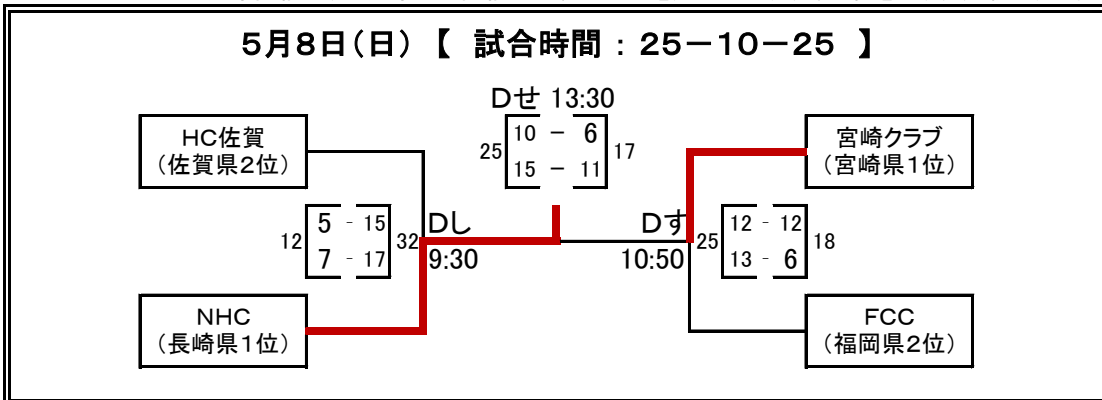

平成28年度

第46回 九州女子クラブハンドボール選手権大会 勝ち上がり<女子の部>

【1位・2位(け・こ勝者)】: ジャパンオープン出場

【う・え・き・く・け・こ】敗者: 西地区大会出場

西地区大会出場決定戦

★1回戦の敗者4チームのトーナメントで1チーム選出

※大分県出場チームが1回戦不戦勝により、九州代表として西地区大会以上の出場が決定した。

※西地区大会が大分県開催で、大分県では開催地代表チームを選出できず、その枠を争う決定戦とする。

★ジャパンオープン出場: 那覇西クラブ、ninfa・kagoshima

★西地区大会出場: ■HC長崎、レキオクラブ、シーコルズ、LILAC、神埼クラブ、コスモスピッキーズ

■NHC(上記、西地区決定戦の結果による)