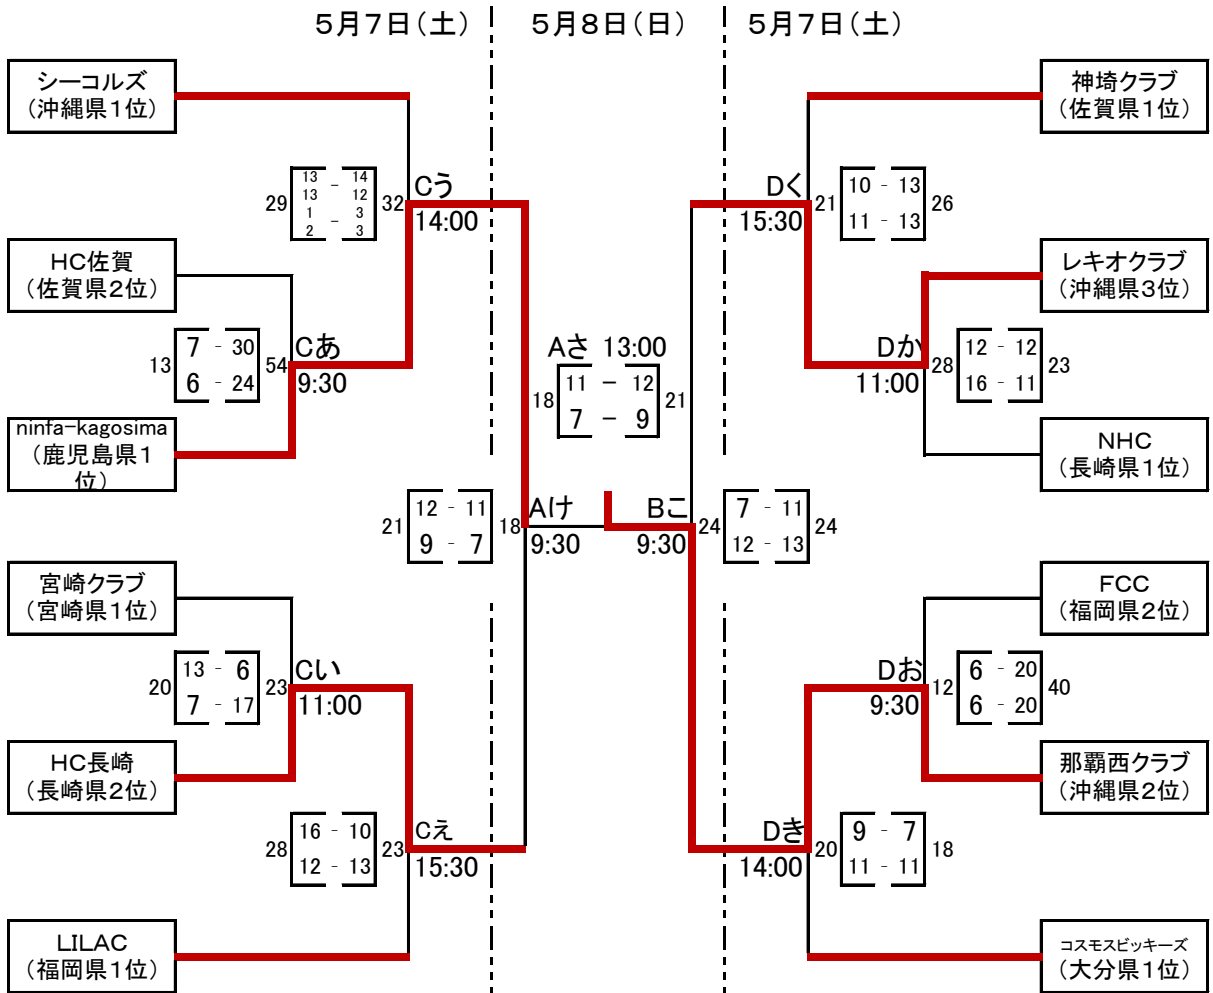

平成28年度

第46回 九州女子クラブハンドボール選手権大会 勝ち上がり<女子の部>

【1位・2位(け・こ勝者)】: ジャパンオープン出場

【う・え・き・く・け・こ】敗者: 西地区大会出場

西地区大会出場決定戦

★1回戦の敗者4チームのトーナメントで1チーム選出

※大分県出場チームが1回戦不戦勝により、九州代表として西地区大会以上の出場が決定した。

※西地区大会が大分県開催で、大分県では開催地代表チームを選出できず、その枠を争う決定戦とする。

★ジャパンオープン出場: 那覇西クラブ、ninfa・kagoshima

★西地区大会出場: ■HC長崎、レキオクラブ、シーコルズ、LILAC、神埼クラブ、コスモスピッキーズ

■NHC(上記、西地区決定戦の結果による)