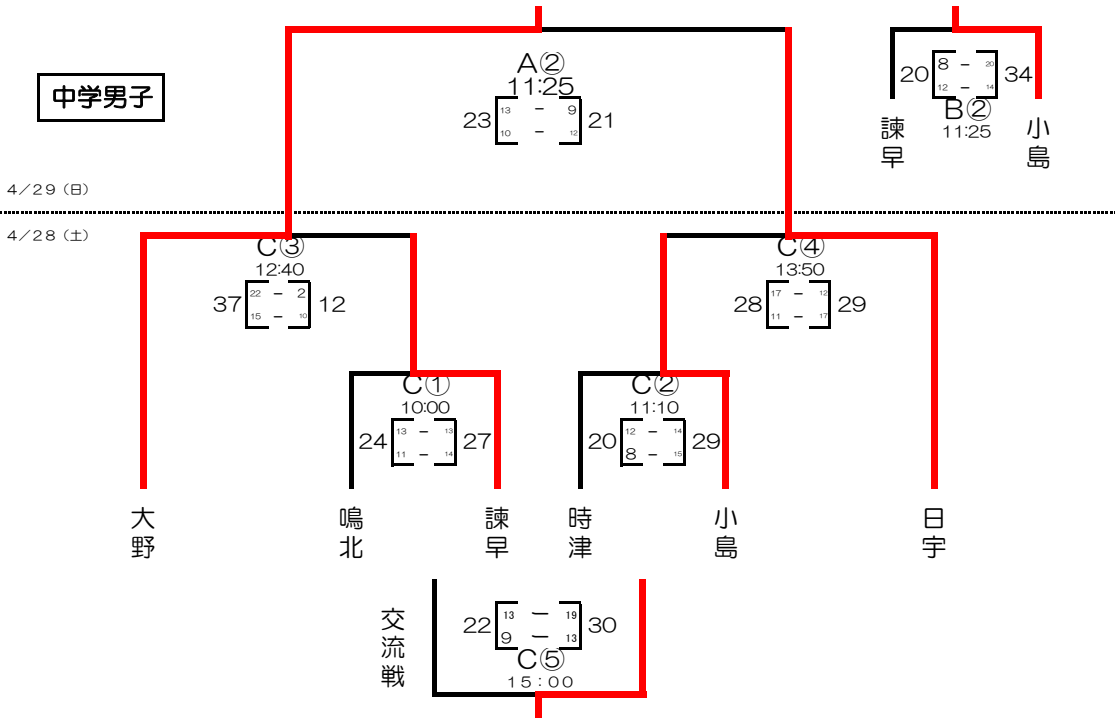

平成30年度 第27回KTN杯ハンドボール選手権大会

組合せ表

- A … 佐世保市体育文化館Aコート(ステージ側) B … 佐世保市体育文化館Bコート(玄関側)
 C … 小佐マススポーツセンター D … 佐世保市立柚木中学校体育館

中学男子

中学女子